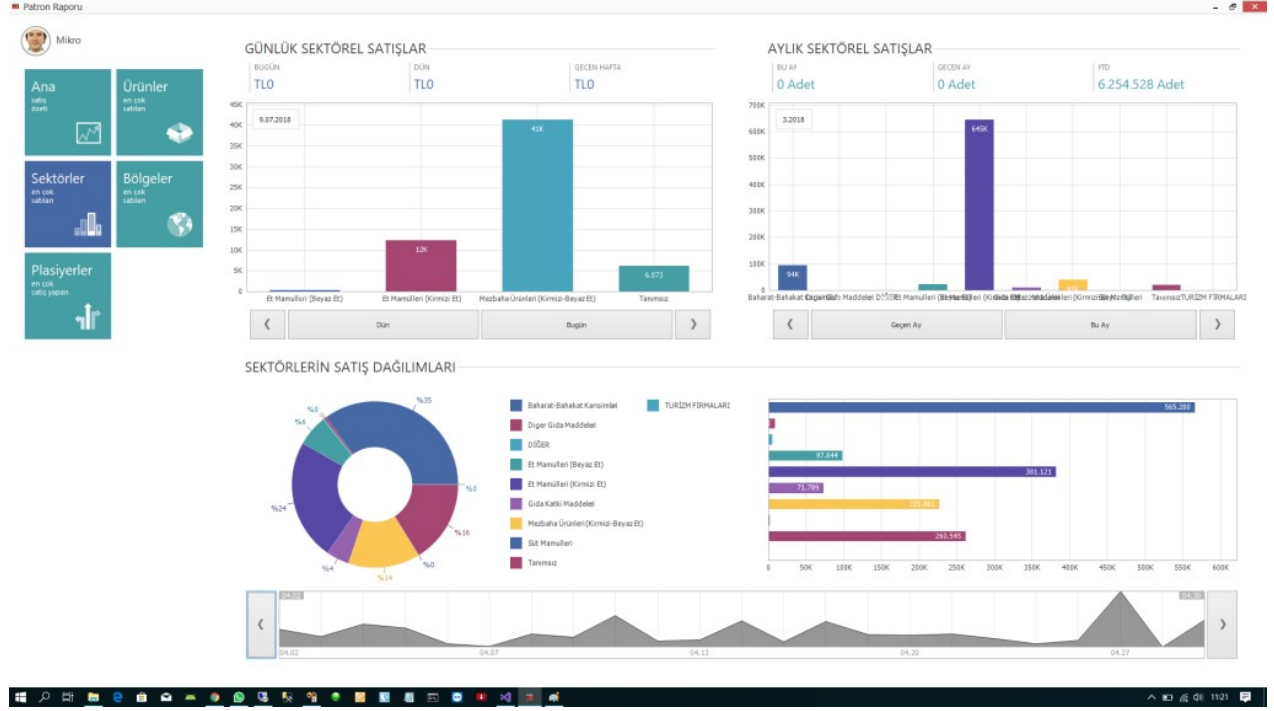

MOBİLTEG DASHBOARD 2021

adresinden alabilirsiniz.

Dashboard ekranları örnek

Dashboard ekranları örnek

Dashboard ekranları örnek

Dashboard ekranları örnek

Dashboard ekranları örnek

Dashboard ekranları örnek

FİYAT LİSTESİ 2021
SAHA SATIŞ OTOMASYONU
Geçerlilik tarihi : 01.01.2021 - 31.12.2021

Ürün Adı	Lisans TL	Yıllık Online Destek ve Versiyon Güncelleme % 20
Ana Kullanıcı Backoffice (Sunucu Client Yönetim ve Raporlama)	5000	1000,00
1 Ek Kullanıcı	1950	390,00
5 Ek Kullanıcı	7500	1500,00
10 Ek Kullanıcı	13000	2600,00
20 Ek Kullanıcı	22000	4400,00
SINIRSIZ Kullanıcı	40000	8000,00
Önemli Bilgiler		
* 4691 Sayılı Teknoparklar Kanuna göre Yazılım Fiyatlarımızda KDV oranı 0 dır. (isteyen firmalara KDV 18 olarak kesilebilmektedir.)		
* Ödeme Nakit yada Kredi Kartı ile tahsil edilir. Kredi Kartı Taksit Oranlarınız sorunuz. (Tüm Kartlara yapılmaktadır.)		
* Uzaktan kurulum Hizmet Bedeli 500 TL/Gün dür.		
* Yerinde kurulum Hizmet Bedeli 1500 TL/Gün dür. Yerinde kurulum hizmetlerinde ulaşım ve yol giderleri müşteriye aittir. Yerinde kurulum hizmetlerinde eğer konaklama gerekecek ise Konaklama bedelleri müşteriye aittir.		