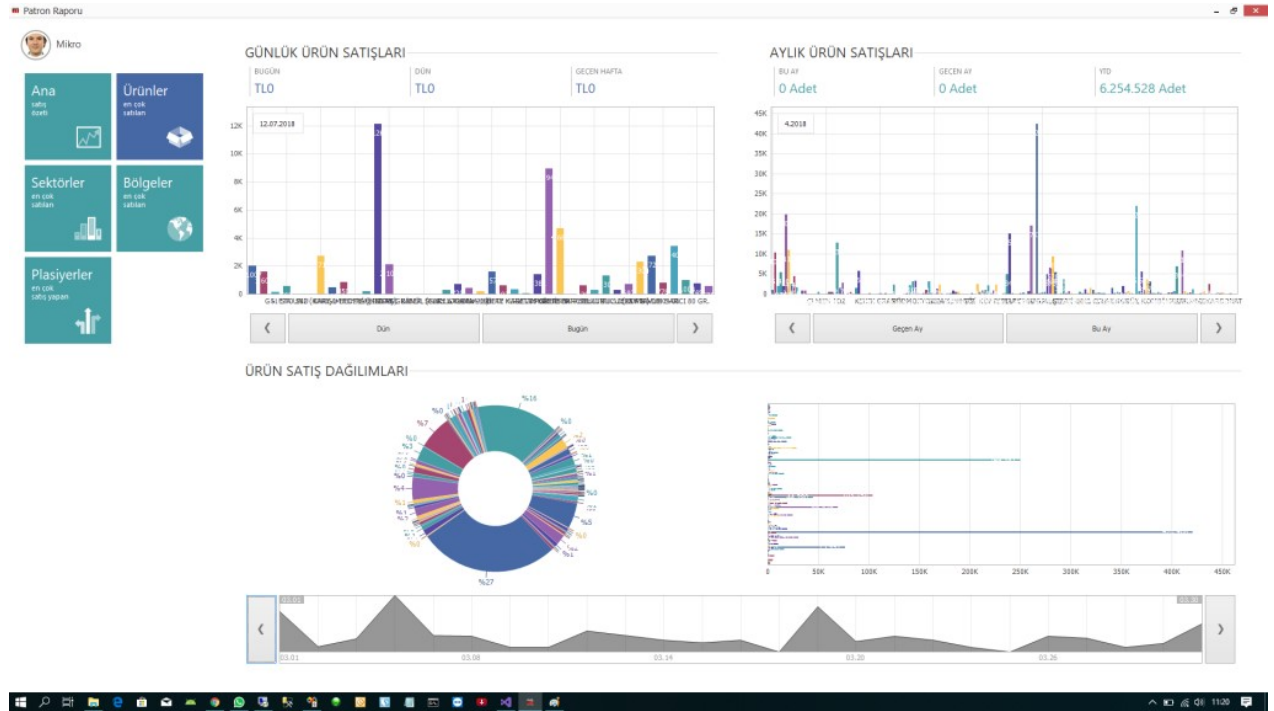

MOBİLTEG DASHBOARD 2021

adresinden alabilirsiniz.

Dashboard ekranları örnek

Dashboard ekranları örnek

Dashboard ekranları örnek

Dashboard ekranları örnek

Dashboard ekranları örnek

Dashboard ekranları örnek

FİYAT LİSTESİ 2021
SAHA SATIŞ OTOMASYONU
Geçerlilik tarihi : 01.01.2021 - 31.12.2021

Ürün Adı	Lisans TL	Yıllık Online Destek ve Versiyon Güncelleme % 20
Ana Kullanıcı Backoffice (Sunucu Client Yönetim ve Raporlama)	5000	1000,00
1 Ek Kullanıcı	1950	390,00
5 Ek Kullanıcı	7500	1500,00
10 Ek Kullanıcı	13000	2600,00
20 Ek Kullanıcı	22000	4400,00
SINIRSIZ Kullanıcı	40000	8000,00
Önemli Bilgiler		
* 4691 Sayılı Teknoparklar Kanuna göre Yazılım Fiyatlarımızda KDV oranı 0 dır. (isteyen firmalara KDV 18 olarak kesilebilmektedir.)		
* Ödeme Nakit yada Kredi Kartı ile tahsil edilir. Kredi Kartı Taksit Oranlarınız sorunuz. (Tüm Kartlara yapılmaktadır.)		
* Uzaktan kurulum Hizmet Bedeli 500 TL/Gün dür.		
* Yerinde kurulum Hizmet Bedeli 1500 TL/Gün dür. Yerinde kurulum hizmetlerinde ulaşım ve yol giderleri müşteriye aittir. Yerinde kurulum hizmetlerinde eğer konaklama gerekecek ise Konaklama bedelleri müşteriye aittir.		