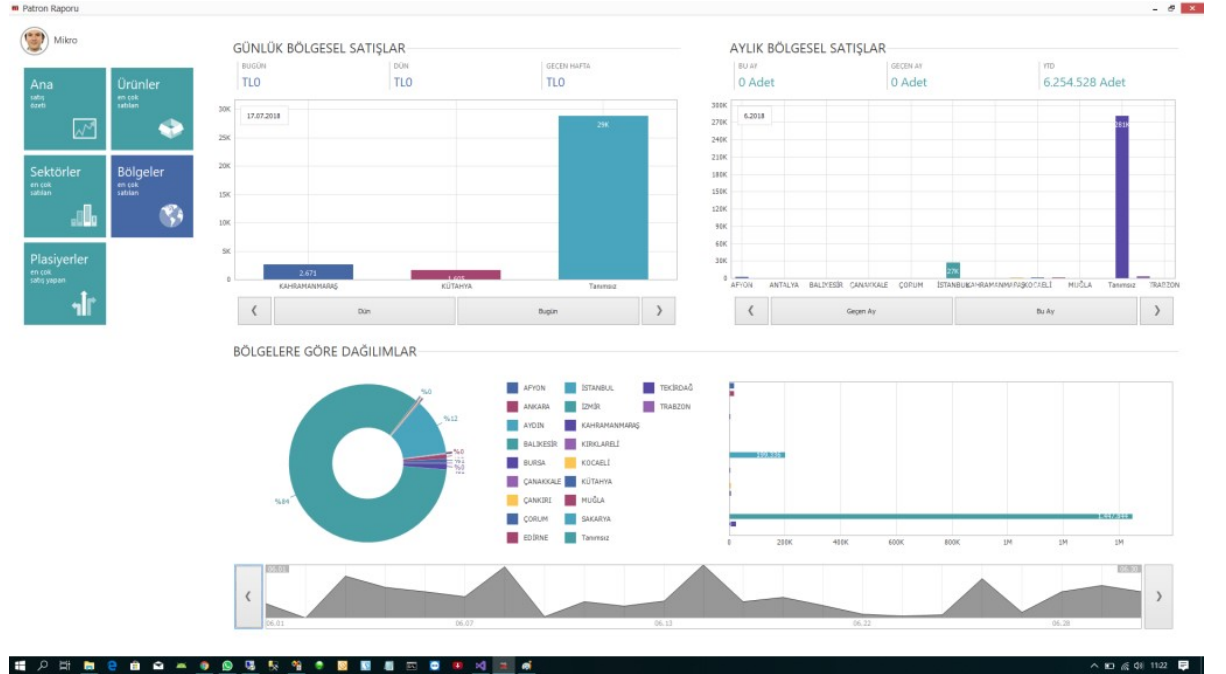

MOBİLTEG DASHBOARD 2021

adresinden alabilirsiniz.

Dashboard ekranları örnek

Dashboard ekranları örnek

Dashboard ekranları örnek

Dashboard ekranları örnek

Dashboard ekranları örnek

Dashboard ekranları örnek

FİYAT LİSTESİ 2021
SAHA SATIŞ OTOMASYONU
Geçerlilik tarihi : 01.01.2021 - 31.12.2021

Ürün Adı	Lisans TL	Yıllık Online Destek ve Versiyon Güncelleme % 20
Ana Kullanıcı Backoffice (Sunucu Client Yönetim ve Raporlama)	5000	1000,00
1 Ek Kullanıcı	1950	390,00
5 Ek Kullanıcı	7500	1500,00
10 Ek Kullanıcı	13000	2600,00
20 Ek Kullanıcı	22000	4400,00
SINIRSIZ Kullanıcı	40000	8000,00
Önemli Bilgiler		
* 4691 Sayılı Teknoparklar Kanuna göre Yazılım Fiyatlarımızda KDV oranı 0 dır. (isteyen firmalara KDV 18 olarak kesilebilmektedir.)		
* Ödeme Nakit yada Kredi Kartı ile tahsil edilir. Kredi Kartı Taksit Oranlarınız sorunuz. (Tüm Kartlara yapılmaktadır.)		
* Uzaktan kurulum Hizmet Bedeli 500 TL/Gün dür.		
* Yerinde kurulum Hizmet Bedeli 1500 TL/Gün dür. Yerinde kurulum hizmetlerinde ulaşım ve yol giderleri müşteriye aittir. Yerinde kurulum hizmetlerinde eğer konaklama gerekecek ise Konaklama bedelleri müşteriye aittir.		