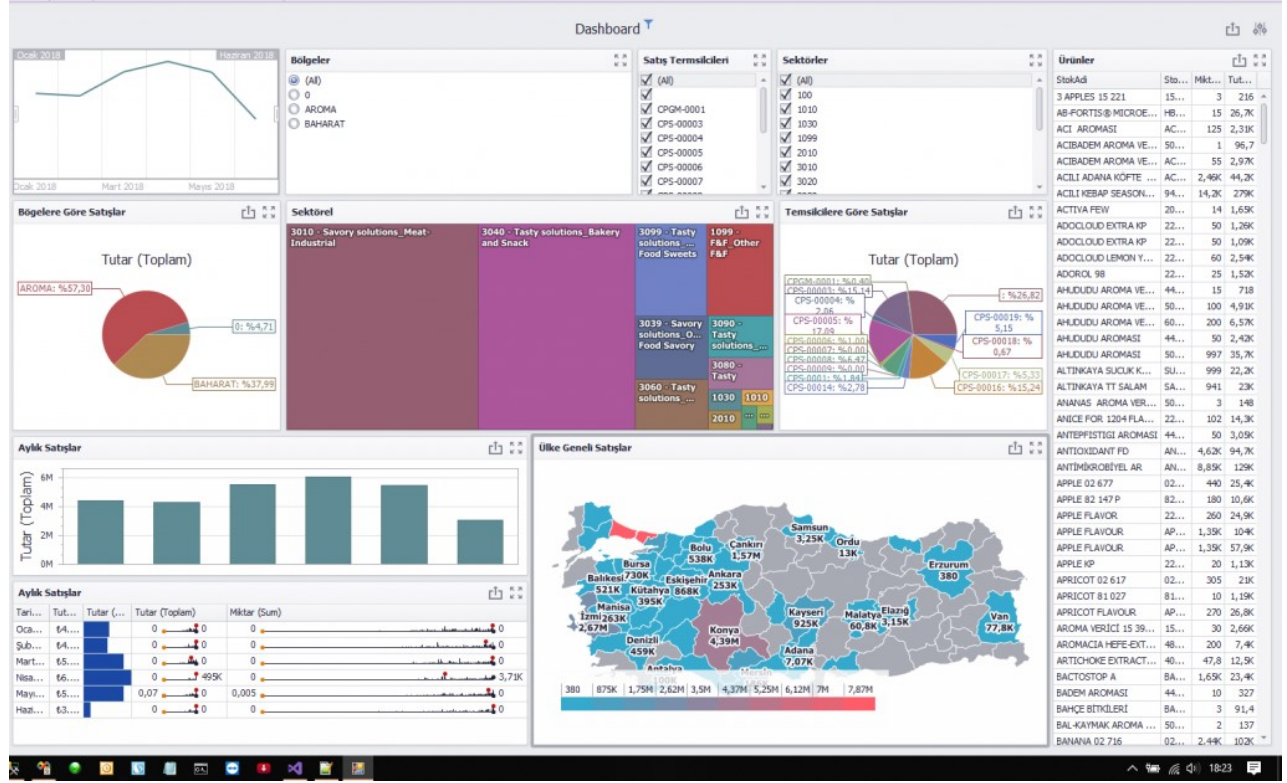

MOBİLTEG DASHBOARD 2021

adresinden alabilirsiniz.

Dashboard ekranları örnek

Dashboard ekranları örnek

Dashboard ekranları örnek

Dashboard ekranları örnek

Dashboard ekranları örnek

Dashboard ekranları örnek

FİYAT LİSTESİ 2021
SAHA SATIŞ OTOMASYONU
Geçerlilik tarihi : 01.01.2021 - 31.12.2021

Ürün Adı	Lisans TL	Yıllık Online Destek ve Versiyon Güncelleme % 20
Ana Kullanıcı Backoffice (Sunucu Client Yönetim ve Raporlama)	5000	1000,00
1 Ek Kullanıcı	1950	390,00
5 Ek Kullanıcı	7500	1500,00
10 Ek Kullanıcı	13000	2600,00
20 Ek Kullanıcı	22000	4400,00
SINIRSIZ Kullanıcı	40000	8000,00
Önemli Bilgiler		
* 4691 Sayılı Teknoparklar Kanuna göre Yazılım Fiyatlarımızda KDV oranı 0 dır. (isteyen firmalara KDV 18 olarak kesilebilmektedir.)		
* Ödeme Nakit yada Kredi Kartı ile tahsil edilir. Kredi Kartı Taksit Oranlarınız sorunuz. (Tüm Kartlara yapılmaktadır.)		
* Uzaktan kurulum Hizmet Bedeli 500 TL/Gün dür.		
* Yerinde kurulum Hizmet Bedeli 1500 TL/Gün dür. Yerinde kurulum hizmetlerinde ulaşım ve yol giderleri müşteriye aittir. Yerinde kurulum hizmetlerinde eğer konaklama gerekecek ise Konaklama bedelleri müşteriye aittir.		