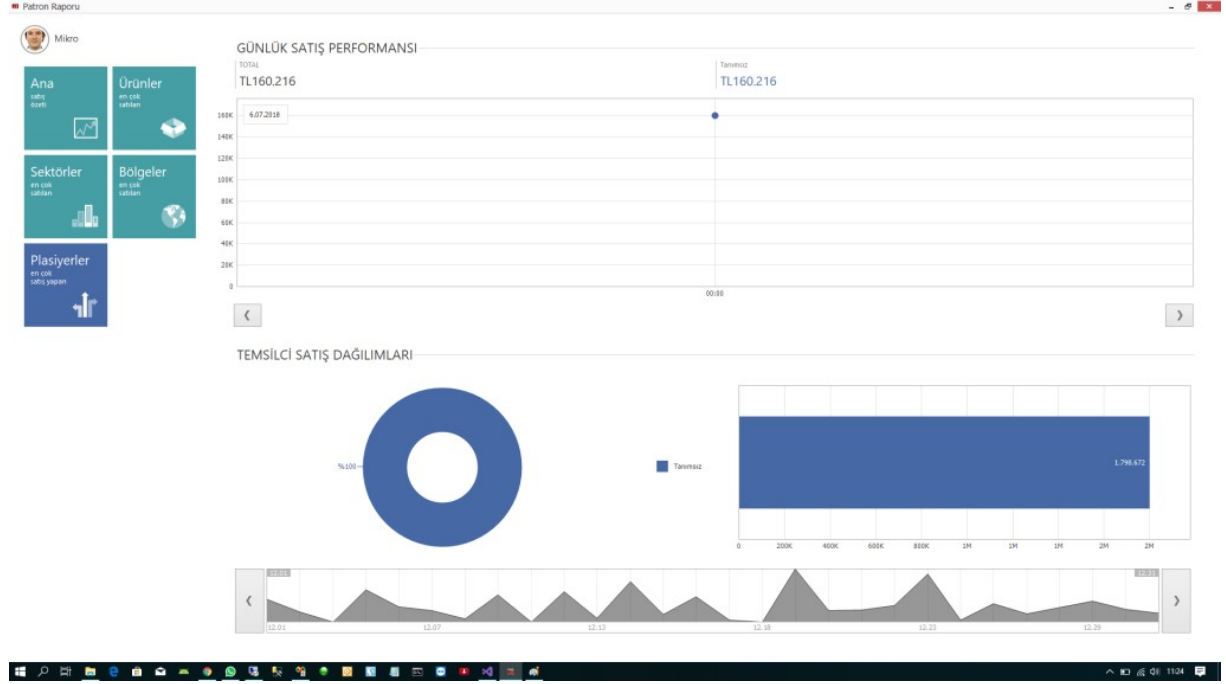

adresinden alabilirsiniz.

Dashboard ekranları örnek